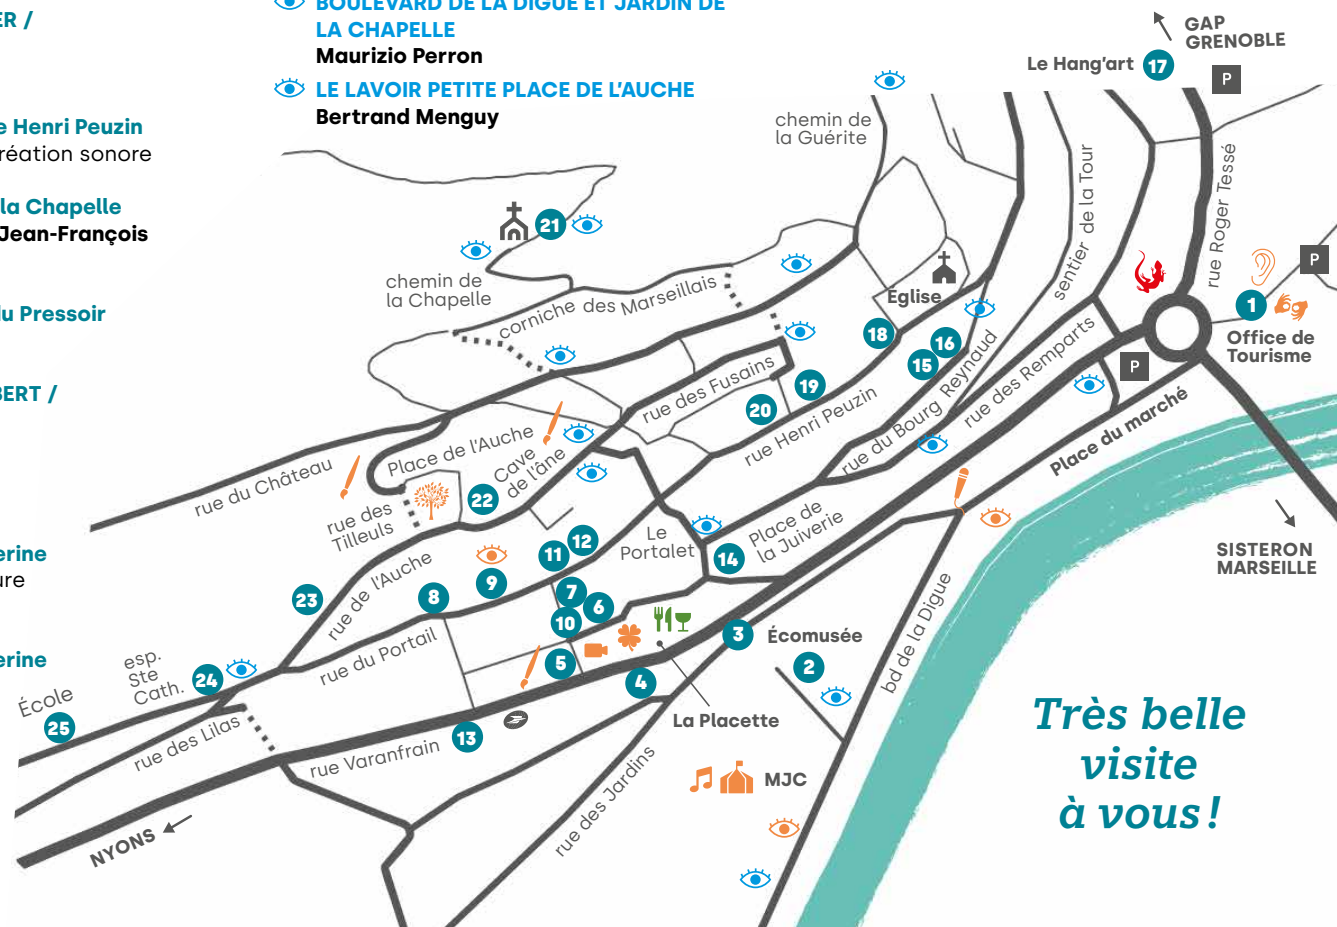

👁️ **BOUTIQUE DU ROCHER / 2, RUE DU**
PORTAIL
Olivier DE SÉPIBUS

LES ANNÉES PRÉCÉDENTES

👁️ **PLACE DES GABIGNOLES**
Stéphanie Pelletrat

👁️ **PLACE DU MARCHÉ**
Ced Rouz

👁️ **JARDIN DE L'ÉCOMUSÉE ET CABANON**
RC / BOULEVARD DE LA DIGUE
Caroline Solieva & David Audibert

👁️ **BOULEVARD DE LA DIGUE ET JARDIN DE**
LA CHAPELLE
Maurizio Perron

👁️ **LE LAVOIR PETITE PLACE DE L'AUCHE**
Bertrand Menguy

👁️ **MAISON ROCHE, RUE DES REMPARTS &**
VOÛTE MALCOUSINA
Camille Orlandini

👁️ **LE PORTALET**
Oriane Bajard

👁️ **PLACE DU TRICOT, PLACE DE L'AUCHE**
ET CHEMIN DE LA GUÉRITE
Lou Morlier

LES TRANSHUMANCES ARTISTIQUES

👁️ **LAVOIR DES ÉCOLES / RUE DES LILAS**
Cassandra Naigre

👁️ **JARDIN DE LA CHAPELLE**
Anne Perier

👁️ **ESCALIER VOÛTE, RUE DU BOURG**
REYNAUD
Roger Rigorth

👁️ **PLACE DES MOUNINES**
Elie Bouisson

Très belle
visite
à vous!